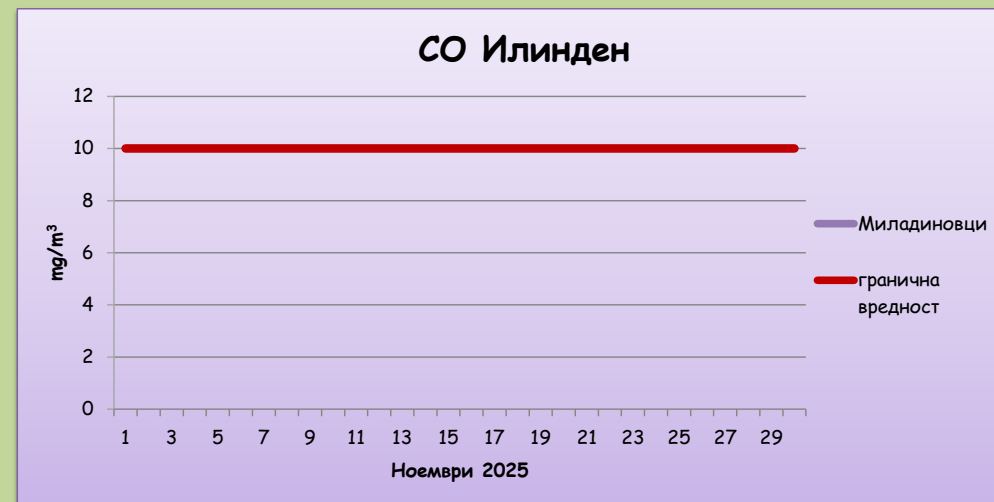

Табеларен и графички приказ на максимални дневни осумчасовни средни вредности на концентрацијата на јаглерод моноксид (CO) од Илинден, за месец ноември 2025 година

CO / mg/m³	Миладиновци
01/11/2025	
02/11/2025	
03/11/2025	
04/11/2025	
05/11/2025	
06/11/2025	
07/11/2025	
08/11/2025	
09/11/2025	
10/11/2025	
11/11/2025	
12/11/2025	
13/11/2025	
14/11/2025	
15/11/2025	
16/11/2025	
17/11/2025	
18/11/2025	
19/11/2025	
20/11/2025	
21/11/2025	
22/11/2025	
23/11/2025	
24/11/2025	
25/11/2025	
26/11/2025	
27/11/2025	
28/11/2025	
29/11/2025	
30/11/2025	

CO / mg/m³	Миладиновци
Гранична 8h вредност за заштита на човековото здравје	10
Колку пати е надмината 8h гр. вредност во тековниот месец	0
Колку пати е надмината 8h гр. вредност во 2025	0

максимални дневни осумчасовни средни вредности на концентрацијата на јаглерод моноксид (CO)