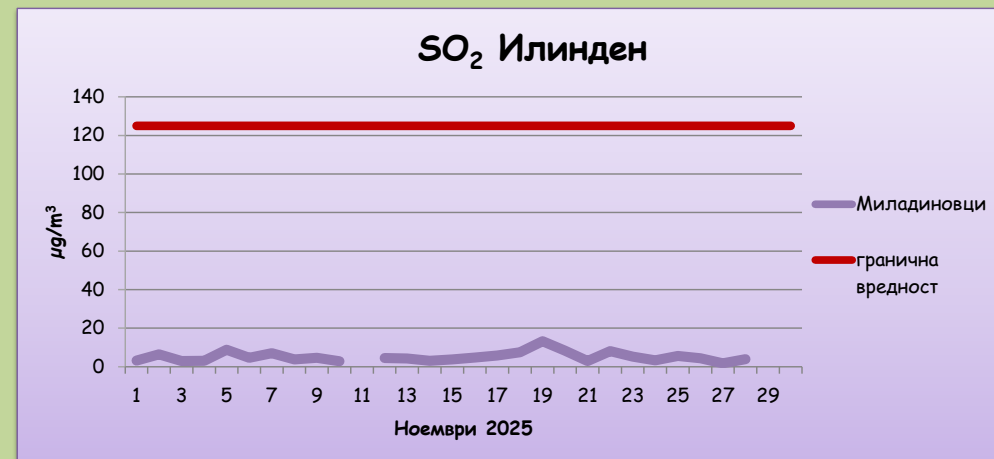

Табеларени графички приказ на среднодневните концентрации на сулфур двооксид (SO_2) од Илинден, за месец ноември 2025 година

SO_2 / $\mu g/m^3$	Миладиновци
01/11/2025	3.2
02/11/2025	6.4
03/11/2025	3.0
04/11/2025	3.0
05/11/2025	8.8
06/11/2025	4.6
07/11/2025	7.0
08/11/2025	3.8
09/11/2025	4.7
10/11/2025	2.8
11/11/2025	
12/11/2025	4.5
13/11/2025	4.3
14/11/2025	3.0
15/11/2025	3.8
16/11/2025	4.8
17/11/2025	5.8
18/11/2025	7.5
19/11/2025	13.2
20/11/2025	8.4
21/11/2025	3.0
22/11/2025	8.0
23/11/2025	5.2
24/11/2025	3.4
25/11/2025	5.6
26/11/2025	4.4
27/11/2025	1.8
28/11/2025	3.9
29/11/2025	
30/11/2025	9.8

SO_2 / $\mu g/m^3$	Миладиновци
Гранична 1h вредност за заштита на човековото здравје	350
Колку часови е надмината 1h гр. вредност во тековниот месец	0
Колку часови е надмината 1h гр. вредност во 2025	0
Гранична 24h вредност за заштита на човековото здравје	125
Колку денови е надмината 24h гр. вредност во тековниот месец	0
Колку денови е надмината 24h гр. вредност во 2025	0
Праг на алармирање	500
Колку пати е надминат прагот на алармирање во тековниот месец	0

Среднодневни концентрации на сулфур двооксид (SO_2)