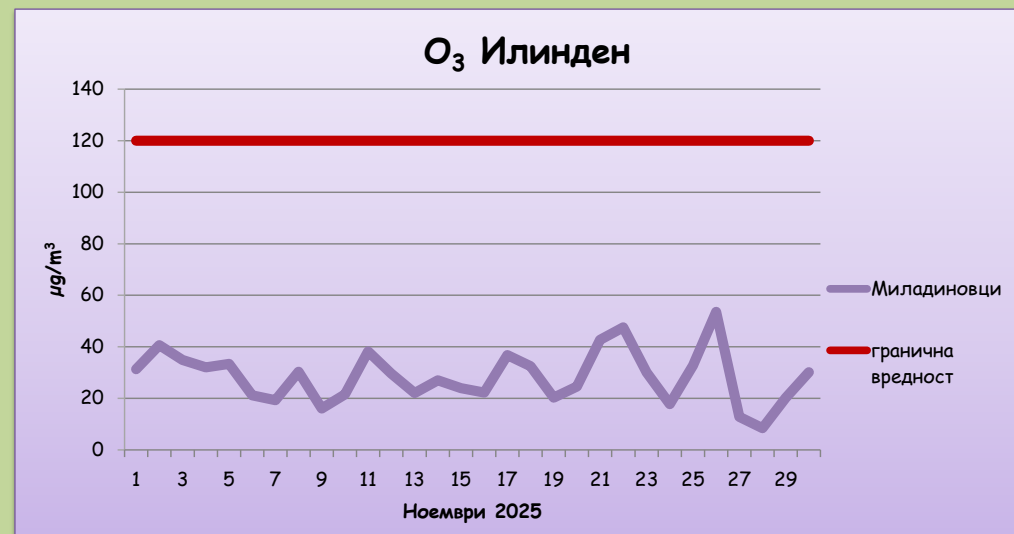

Табеларен и графички приказ на максимални дневни осумчасовни средни вредности на концентрацијата на озон (O_3) од Илинден, за месец ноември 2025 година

O_3 / $\mu\text{g}/\text{m}^3$	Миладиновци
01/11/2025	31.3
02/11/2025	40.6
03/11/2025	34.9
04/11/2025	32.1
05/11/2025	33.4
06/11/2025	21.2
07/11/2025	19.3
08/11/2025	30.4
09/11/2025	16.1
10/11/2025	21.5
11/11/2025	38.2
12/11/2025	29.7
13/11/2025	22.1
14/11/2025	27.1
15/11/2025	24.0
16/11/2025	22.2
17/11/2025	36.8
18/11/2025	32.5
19/11/2025	20.3
20/11/2025	24.6
21/11/2025	42.7
22/11/2025	47.6
23/11/2025	30.1
24/11/2025	17.8
25/11/2025	32.8
26/11/2025	53.6
27/11/2025	12.8
28/11/2025	8.4
29/11/2025	20.2
30/11/2025	30.2

O_3 / $\mu\text{g}/\text{m}^3$	Миладиновци
Целна вредност за заштита на човековото здравје	120
Колку пати е надмината целната вр. во тековниот месец	0
Колку пати е надмината целната вредност во 2025	6
Праг на предупредување	180
Колку пати е надминат прагот на предупредување во тековниот месец	0
Праг на алармирање	240
Колку пати е надминат прагот на алармирање во тековниот месец	0

максимални дневни осумчасовни средни вредности на концентрацијата на озон (O_3)