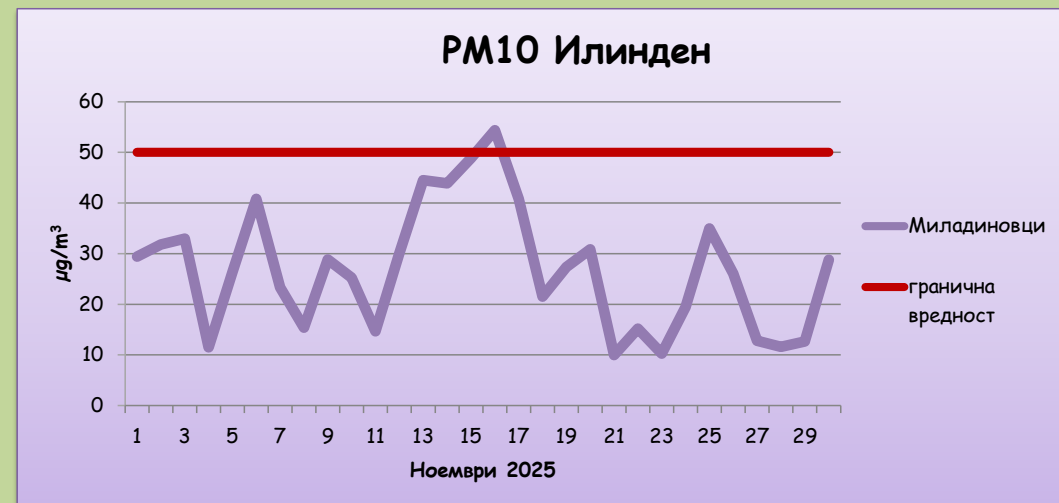

Табеларен и графички приказ на среднодневните концентрации на суспендирани честички со големина до 10 микрометри (PM10) од Илинден, за месец ноември 2025 година

PM₁₀ / µg/m³	Миладиновци
01/11/2025	29.4
02/11/2025	31.8
03/11/2025	32.9
04/11/2025	11.5
05/11/2025	26.4
06/11/2025	40.8
07/11/2025	23.4
08/11/2025	15.4
09/11/2025	28.8
10/11/2025	25.2
11/11/2025	14.7
12/11/2025	30.1
13/11/2025	44.5
14/11/2025	43.9
15/11/2025	48.9
16/11/2025	54.4
17/11/2025	40.8
18/11/2025	21.5
19/11/2025	27.4
20/11/2025	30.9
21/11/2025	10.0
22/11/2025	15.2
23/11/2025	10.3
24/11/2025	19.5
25/11/2025	35.0
26/11/2025	26.1
27/11/2025	12.8
28/11/2025	11.6
29/11/2025	12.6
30/11/2025	28.8

PM₁₀ / µg/m³	Миладиновци
Гранична 24h вредност за заштита на човековото здравје	50
Колку денови е надмината 24h гр. вредност во тековниот месец	1
Колку денови е надмината 24h гр. вредност во 2025	21

Среднодневни концентрации на суспендирани честички со големина до 10 микрометри (PM10)