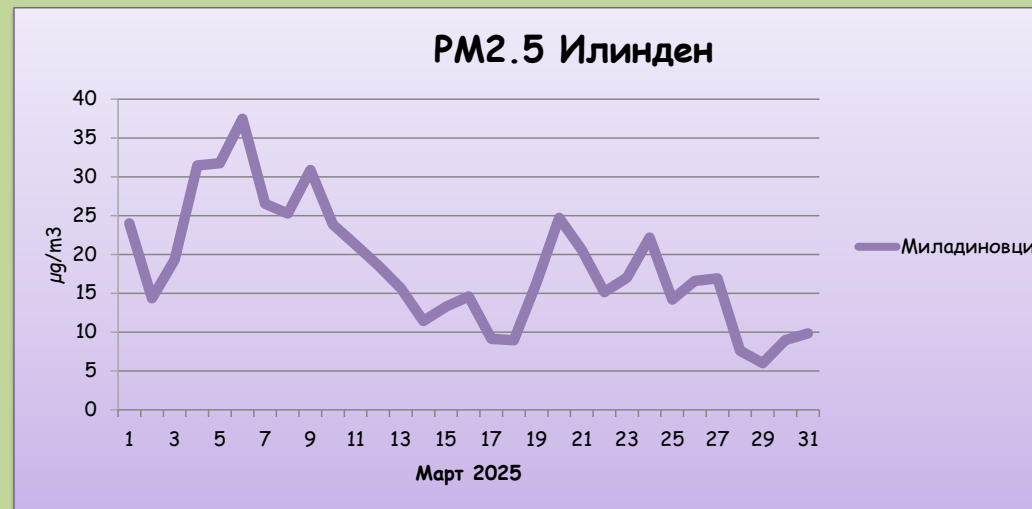

Табеларен и графички приказ на среднодневните концентрации на суспендирани честички со големина до 2,5 микрометри (PM_{2,5}) од Илинден, за месец март 2025 година

PM_{2,5} / µg/m³	Миладиновци
01/03/2025	24.0
02/03/2025	14.3
03/03/2025	19.3
04/03/2025	31.5
05/03/2025	31.7
06/03/2025	37.5
07/03/2025	26.5
08/03/2025	25.3
09/03/2025	30.9
10/03/2025	23.9
11/03/2025	21.3
12/03/2025	18.6
13/03/2025	15.6
14/03/2025	11.4
15/03/2025	13.3
16/03/2025	14.6
17/03/2025	9.1
18/03/2025	9.0
19/03/2025	16.3
20/03/2025	24.7
21/03/2025	20.6
22/03/2025	15.1
23/03/2025	17.0
24/03/2025	22.2
25/03/2025	14.2
26/03/2025	16.6
27/03/2025	16.9
28/03/2025	7.6
29/03/2025	6.0
30/03/2025	9.0
31/03/2025	9.8

Среднодневни концентрации на суспендирани честички со големина до 2.5 микрометри (PM 2.5)