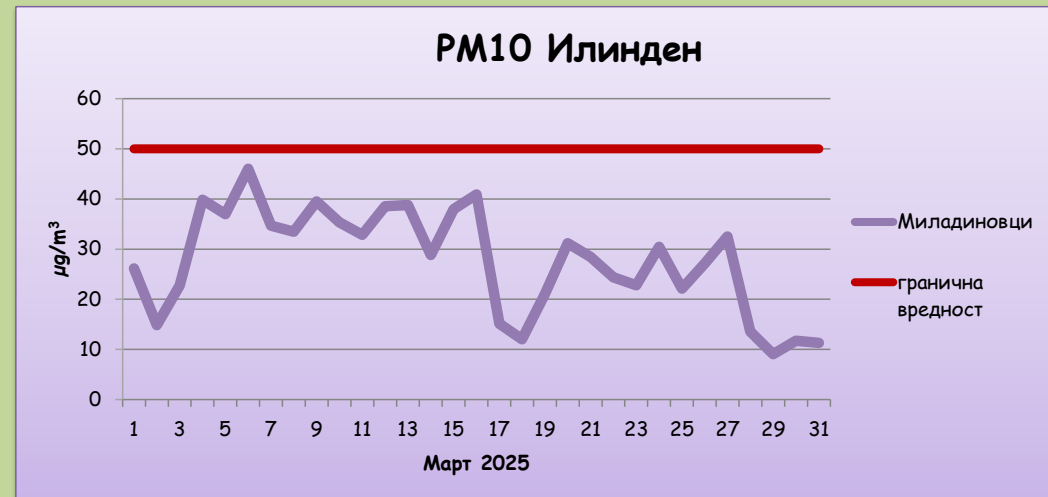

Табеларен и графички приказ на среднодневните концентрации на суспендирани честички со големина до 10 микрометри (PM10) од Илинден, за месец март 2025 година

PM₁₀ / $\mu\text{g}/\text{m}^3$	Миладиновци
01/03/2025	26.2
02/03/2025	14.8
03/03/2025	22.7
04/03/2025	39.9
05/03/2025	37.0
06/03/2025	46.0
07/03/2025	34.7
08/03/2025	33.5
09/03/2025	39.5
10/03/2025	35.3
11/03/2025	32.8
12/03/2025	38.5
13/03/2025	38.8
14/03/2025	28.8
15/03/2025	38.0
16/03/2025	40.9
17/03/2025	15.1
18/03/2025	12.0
19/03/2025	21.0
20/03/2025	31.2
21/03/2025	28.5
22/03/2025	24.4
23/03/2025	22.8
24/03/2025	30.5
25/03/2025	22.1
26/03/2025	27.1
27/03/2025	32.5
28/03/2025	13.6
29/03/2025	9.0
30/03/2025	11.7
31/03/2025	11.3

PM₁₀ / $\mu\text{g}/\text{m}^3$	Миладиновци
Гранична 24h вредност за заштита на човековото здравје	50
Колку денови е надмината 24h гр. вредност во тековниот месец	0
Колку денови е надмината 24h гр. вредност во 2025	20

Среднодневни концентрации на суспендирани честички со големина до 10 микрометри (PM10)