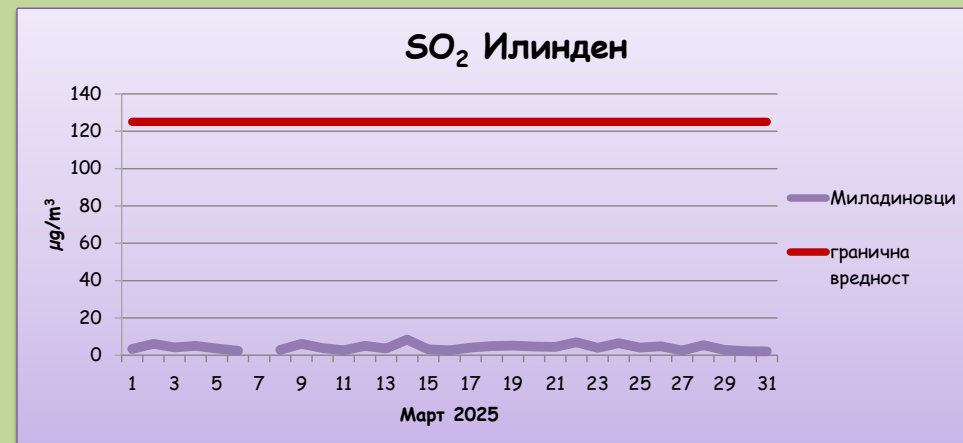

Табеларени графички приказ на среднодневните концентрации на сулфур двооксид (SO_2) од Илинден, за месец март 2025 година

SO_2 / $\mu g/m^3$	Миладиновци
01/03/2025	3.4
02/03/2025	6.1
03/03/2025	4.3
04/03/2025	5.1
05/03/2025	3.7
06/03/2025	2.4
07/03/2025	
08/03/2025	2.9
09/03/2025	6.1
10/03/2025	3.9
11/03/2025	2.6
12/03/2025	5.0
13/03/2025	3.6
14/03/2025	8.5
15/03/2025	3.1
16/03/2025	2.7
17/03/2025	4.1
18/03/2025	4.9
19/03/2025	5.2
20/03/2025	4.8
21/03/2025	4.5
22/03/2025	7.0
23/03/2025	3.9
24/03/2025	6.6
25/03/2025	4.1
26/03/2025	4.8
27/03/2025	2.5
28/03/2025	5.4
29/03/2025	2.9
30/03/2025	2.2
31/03/2025	2.1

SO_2 / $\mu g/m^3$	Миладиновци
Гранична 1h вредност за заштита на човековото здравје	350
Колку часови е надмината 1h гр. вредност во тековниот месец	0
Колку часови е надмината 1h гр. вредност во 2025	0
Гранична 24h вредност за заштита на човековото здравје	125
Колку денови е надмината 24h гр. вредност во тековниот месец	0
Колку денови е надмината 24h гр. вредност во 2025	0
Праг на алармирање	500
Колку пати е надминат прагот на алармирање во тековниот месец	0

Среднодневни концентрации на сулфур двооксид (SO_2)