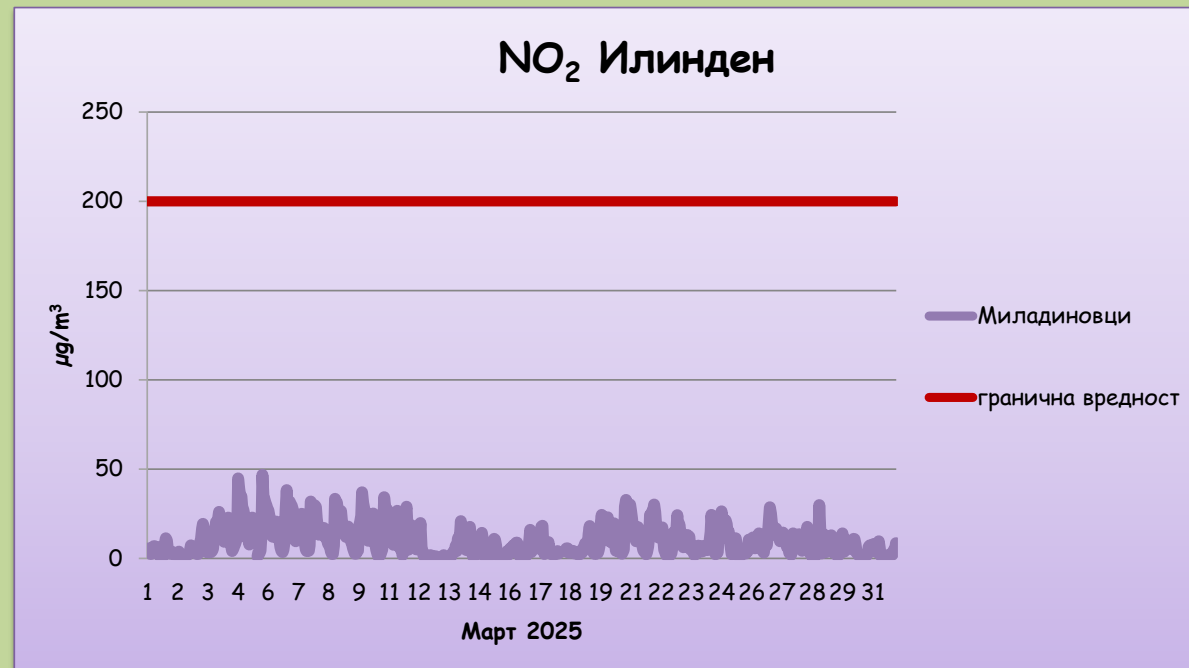

Анализа и графички приказ на Средночасовни концентрации на азот двооксид (NO_2) од Илинден, за месец март 2025 година

NO_2 / $\mu\text{g}/\text{m}^3$	Миладиновци
Гранична 1h вредност за заштита на човековото здравје	200
Колку часови е надмината 1h гр. вредност во тековниот месец	0
Колку часови е надмината 1h вредност во 2025	0
Праг на алармирање	400
Колку пати е надминат прагот на алармирање во тековниот месец	0

Средночасовни концентрации на азот двооксид (NO_2)