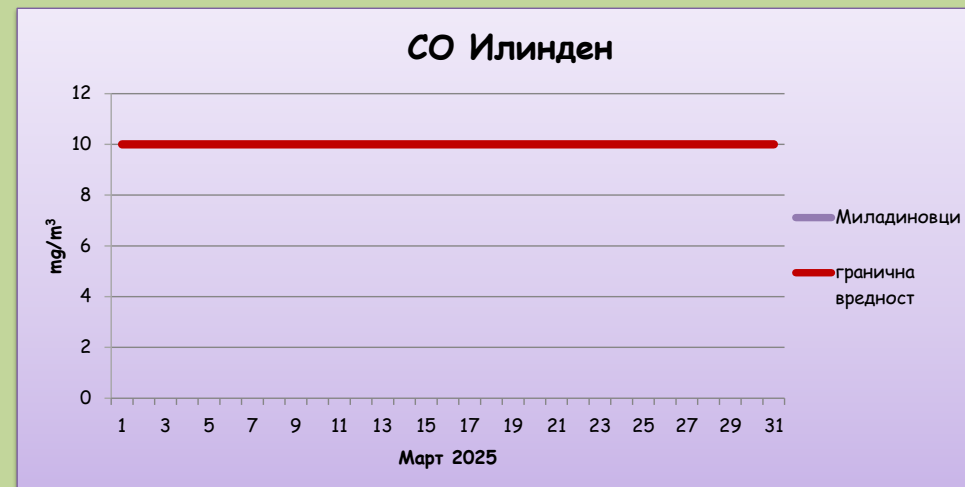

Табеларен и графички приказ на максимални дневни осумчасовни средни вредности на концентрацијата на јаглерод моноксид (CO) од Илинден, за месец март 2025 година

CO / mg/m³	Миладиновци
01/03/2025	
02/03/2025	
03/03/2025	
04/03/2025	
05/03/2025	
06/03/2025	
07/03/2025	
08/03/2025	
09/03/2025	
10/03/2025	
11/03/2025	
12/03/2025	
13/03/2025	
14/03/2025	
15/03/2025	
16/03/2025	
17/03/2025	
18/03/2025	
19/03/2025	
20/03/2025	
21/03/2025	
22/03/2025	
23/03/2025	
24/03/2025	
25/03/2025	
26/03/2025	
27/03/2025	
28/03/2025	
29/03/2025	
30/03/2025	
31/03/2025	

CO / mg/m³	Миладиновци
Гранична 8h вредност за заштита на човековото здравје	10
Колку пати е надмината 8h гр. вредност во тековниот месец	0
Колку пати е надмината 8h гр.вредност во 2025	0

максимални дневни осумчасовни средни вредности на концентрацијата на јаглерод моноксид (CO)