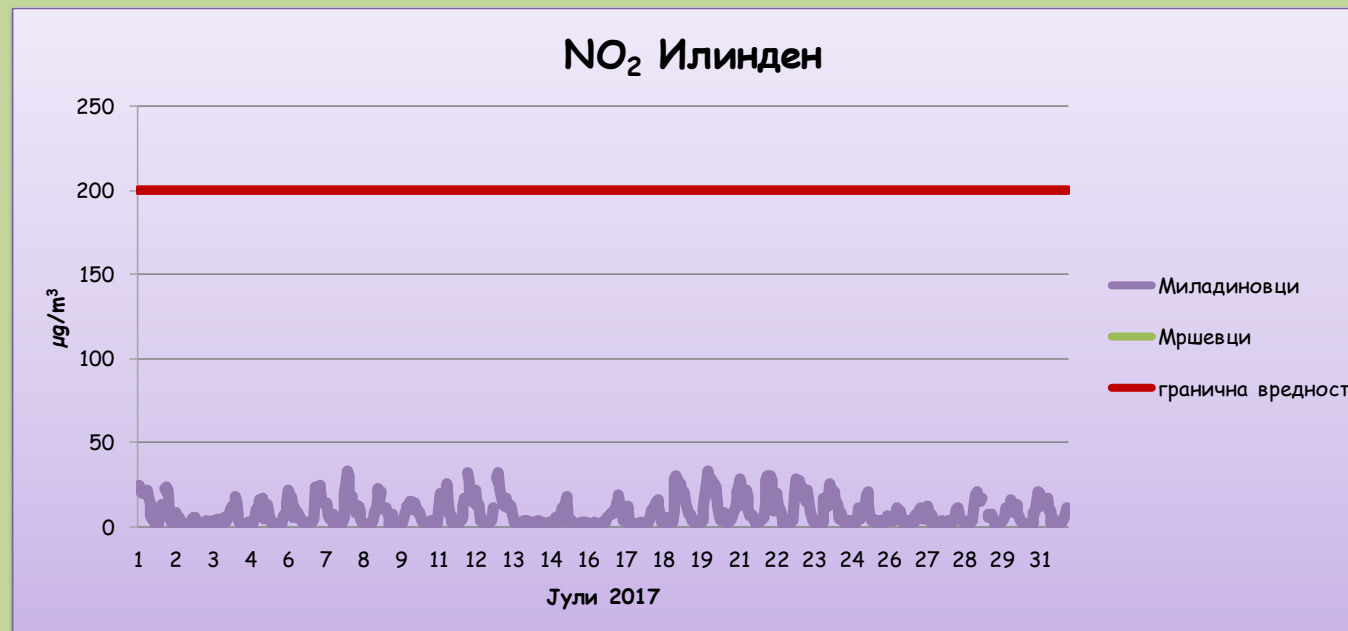

Анализа и графички приказ на Средночасовни концентрации на азот двооксид (NO_2) од Илинден, за месец јули 2017 година

NO_2 / $\mu g/m^3$	Миладиновци	Мршевци
Гранична 1h вредност за заштита на човековото здравје	200	200
Колку часови е надмината 1h гр. вредност во тековниот месец	0	0
Колку часови е надмината 1h вредност во 2017	0	0
Праг на алармирање	400	400
Колку пати е надминат прагот на алармирање во тековниот месец	0	0

Средночасовни концентрации на азот двооксид (NO_2)