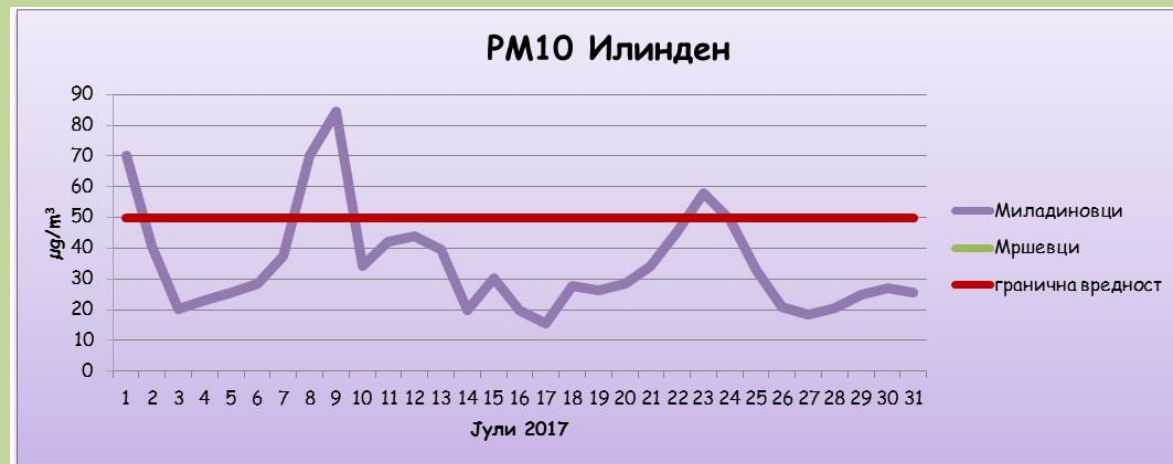

Табеларен и графички приказ на среднодневните концентрации на суспендирани честички со големина до 10 микрометри (PM10) од Илинден, за месец јули 2017 година

PM₁₀ / µg/m³	Миладиновци	Мршевци
01/07/2017	70.3	
02/07/2017	40.8	
03/07/2017	20.1	
04/07/2017	23.1	
05/07/2017	25.8	
06/07/2017	28.4	
07/07/2017	37.4	
08/07/2017	70.1	
09/07/2017	84.4	
10/07/2017	34.1	
11/07/2017	42.2	
12/07/2017	44.0	
13/07/2017	39.8	
14/07/2017	19.8	
15/07/2017	30.3	
16/07/2017	20.0	
17/07/2017	15.5	
18/07/2017	27.8	
19/07/2017	26.5	
20/07/2017	28.6	
21/07/2017	34.3	
22/07/2017	45.3	
23/07/2017	58.0	
24/07/2017	49.5	
25/07/2017	32.8	
26/07/2017	21.0	
27/07/2017	18.5	
28/07/2017	20.4	
29/07/2017	25.0	
30/07/2017	27.0	
31/07/2017	25.7	

PM₁₀ / µg/m³	Миладиновци	Мршевци
Гранична 24h вредност за заштита на човековото здравје	50	50
Колку денови е надмината 24h гр. вредност во тековниот месец	4	0
Колку денови е надмината 24h гр. вредност во 2017	71	0

Среднодневни концентрации на суспендирани честички со големина до 10 микрометри (PM10)