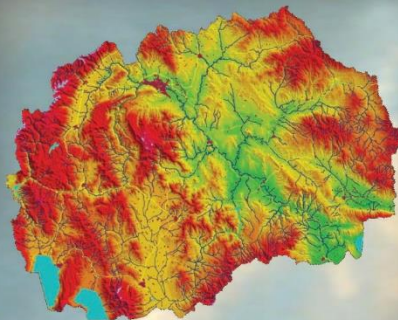

ДРЖАВЕН АВТОМАТСКИ МОНИТОРИНГ СИСТЕМ ЗА КВАЛИТЕТ НА АМБИЕНТЕН ВОЗДУХ

NO_x

CO

O₃

SO₂

PM₁₀

Месечен извештај - Јули 2017

МИНИСТЕРСТВО ЗА ЖИВОТНА СРЕДИНА И ПРОСТОРНО ПЛАНИРАЊЕ

www.moepp.gov.mk