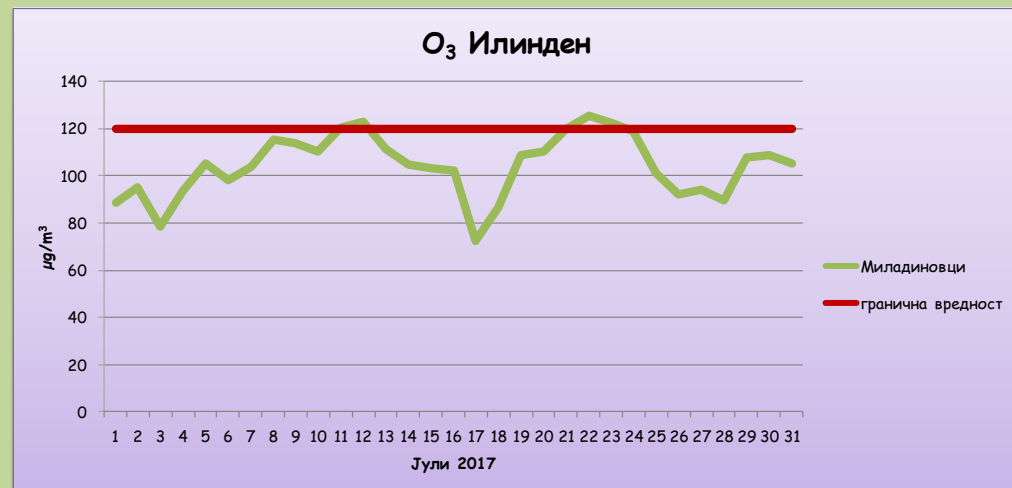

Табеларен и графички приказ на максимални дневни осумчасовни средни вредности на концентрацијата на озон (O_3) од Илинден, за месец јули 2017 година

O_3 / $\mu\text{g}/\text{m}^3$	Миладиновци
01/07/2017	88.7
02/07/2017	95.2
03/07/2017	78.6
04/07/2017	93.7
05/07/2017	105.2
06/07/2017	98.0
07/07/2017	103.9
08/07/2017	115.5
09/07/2017	114.1
10/07/2017	110.3
11/07/2017	120.7
12/07/2017	123.0
13/07/2017	111.2
14/07/2017	104.5
15/07/2017	103.4
16/07/2017	102.4
17/07/2017	72.3
18/07/2017	86.4
19/07/2017	109.0
20/07/2017	110.2
21/07/2017	119.7
22/07/2017	125.4
23/07/2017	122.3
24/07/2017	119.1
25/07/2017	101.3
26/07/2017	92.0
27/07/2017	94.1
28/07/2017	89.7
29/07/2017	107.6
30/07/2017	108.9
31/07/2017	105.2

O_3 / $\mu\text{g}/\text{m}^3$	Миладиновци
Целна вредност за заштита на човековото здравје	120
Колку пати е надмината целната вр. во тековниот месец	4
Колку пати е надмината целната вредност во 2017	7
Праг на предупредување	180
Колку пати е надминат прагот на предупредување во тековниот месец	0
Праг на алармирање	240
Колку пати е надминат прагот на алармирање во тековниот месец	0

максимални дневни осумчасовни средни вредности на концентрацијата на озон (O_3)