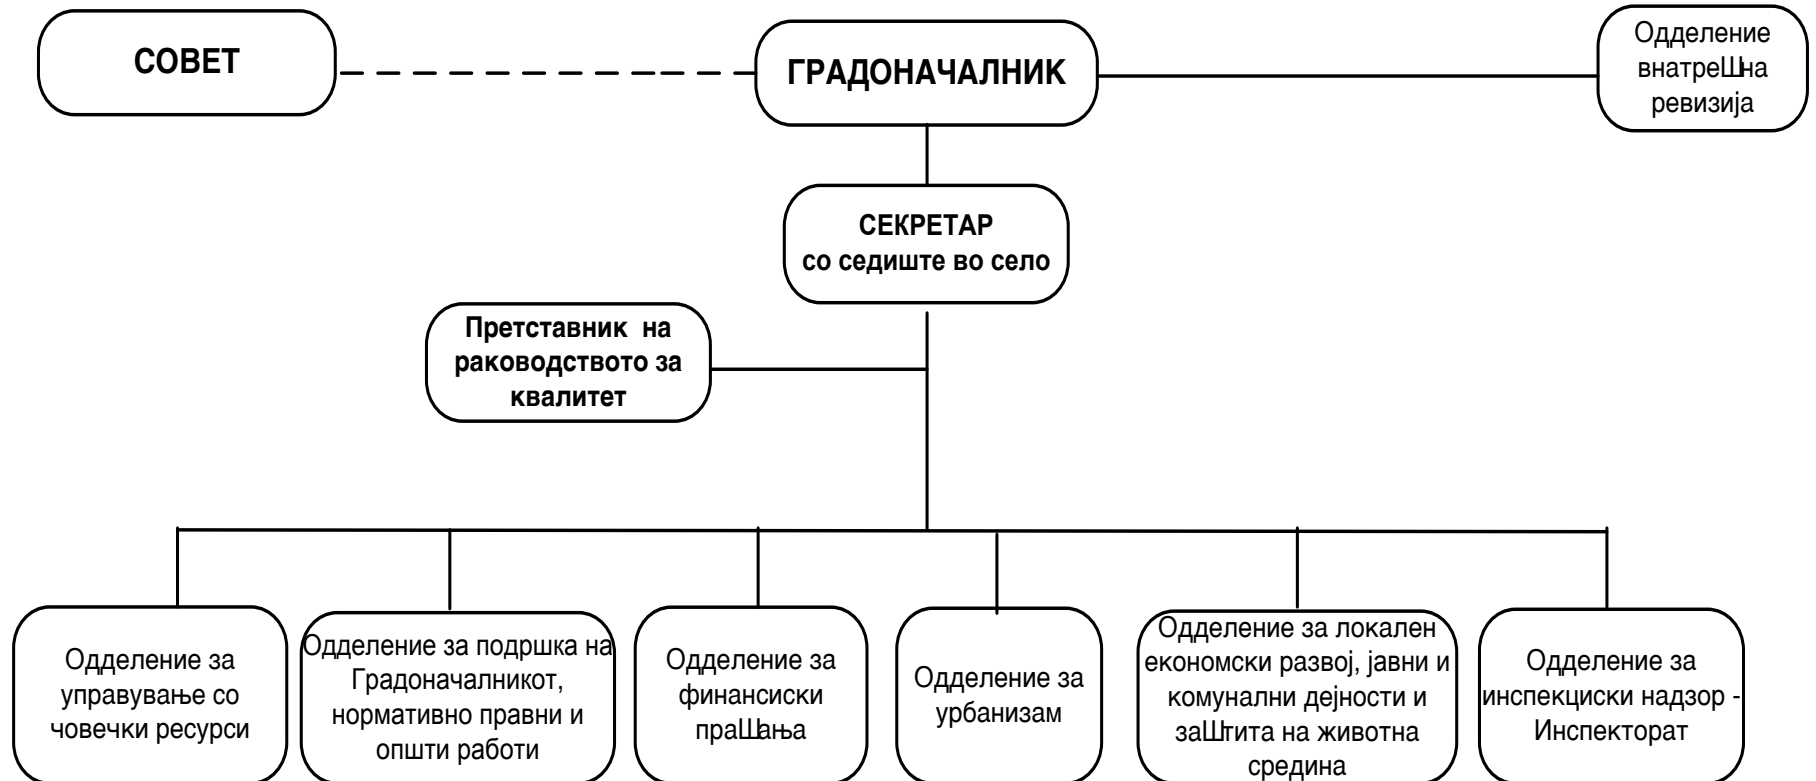

ОПШТИНА ИЛИНДЕН

РЕПУБЛИКА МАКЕДОНИЈА

ОРГАНИЗАЦИОНА ШЕМА - ОПШТИНА ИЛИНДЕН

Легенда: - - - - - совет - законодавен орган т.е орган што ги донесува општите правни акти на општината

_____ општинска администрација - орган кој обезбедува извршувањето на одлуките што ги донел советот